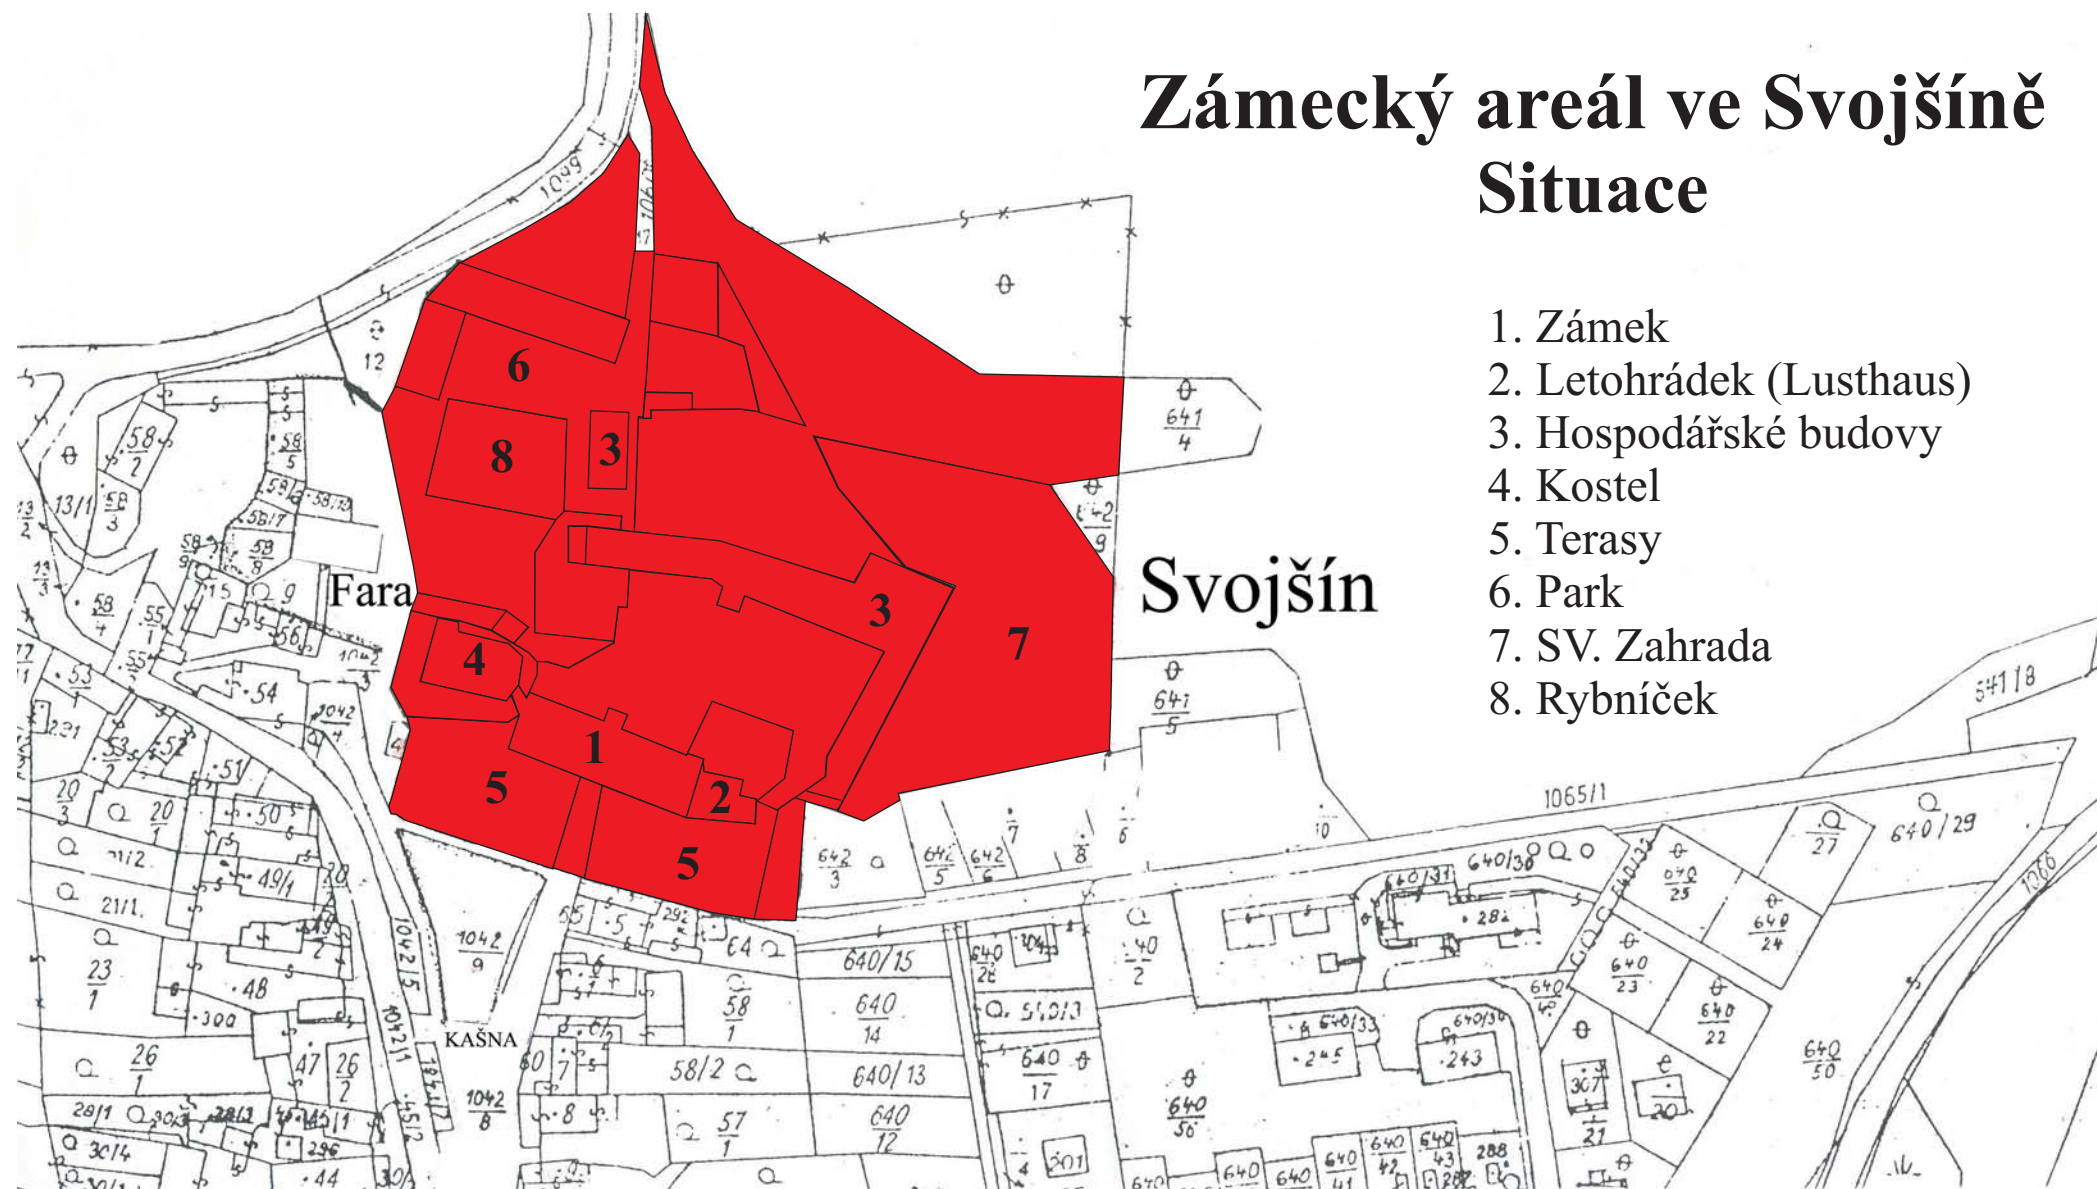

Zámecký areál ve Svojšíně Situace

1. Zámek
2. Letohrádek (Lusthaus)
3. Hospodářské budovy
4. Kostel
5. Terasy
6. Park
7. SV. Zahrada
8. Rybníček